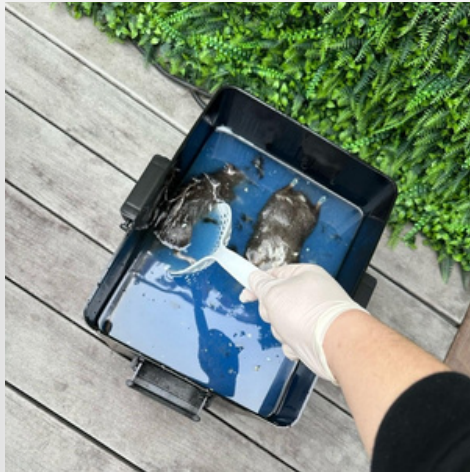

垃圾房 高風險位置

摩天輪 景點 / 旅遊熱點

商業區 保安區域