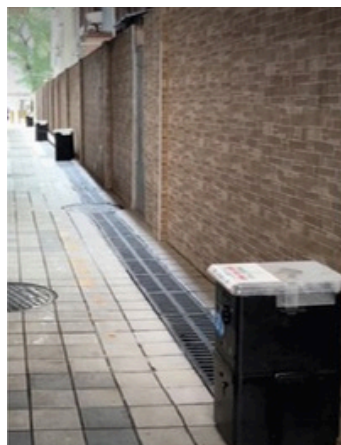

產品特點

1. 天然誘餌
2. 3秒內迅速滅鼠
3. 內建智能感應及啟動裝置
4. 裝置表面採用獨特抗菌塗層
5. 智能電子計數系統

RC-01智能捕鼠機 VS 傳統捕鼠器

Model	RC-01智能捕鼠機	傳統捕鼠器
有效性	可長期使用，且耗損最小	誘捕器、毒鼠藥等，短期使用
有毒化學品	無毒餌料	有毒餌料
處理及衛生問題	操作簡單，屍體單人可處理	會暴露動物的屍體，產生難聞的氣味。 這不僅不僅會產生難聞的氣味
放置	室內外靈活放置，設計美觀	美觀欠佳，通常位於角落